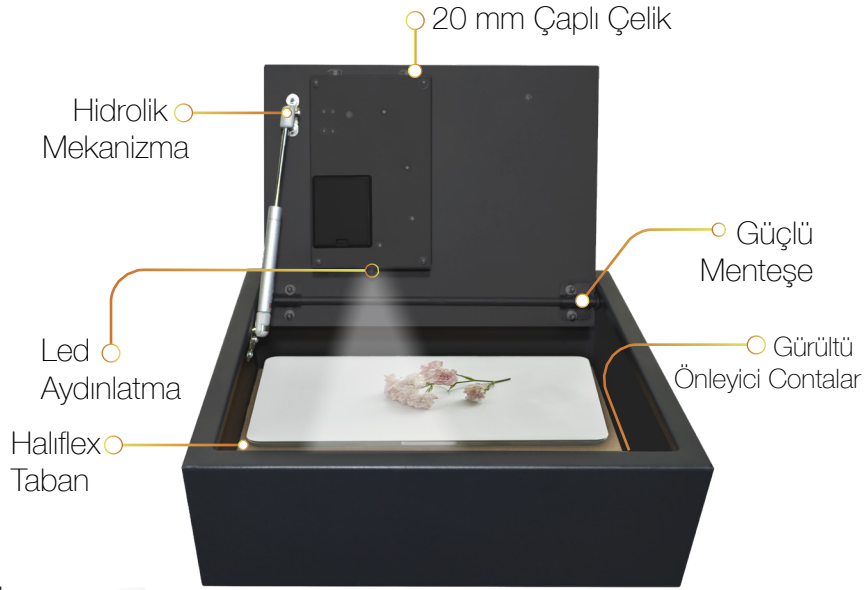

Oda Kasası

- 105 Kayıt Kapasitesi
- Tuş takımı Aydınlatma
- 3-6 Haneli Şifre Tanımlama
- 17" Laptop Alma Kapasitesi
- El Terminali Bağlantısı (BAC)
- Kurşun İçermez Boya
- 2x20mm Kilitleme Pimleri
- Zemin Halısı
- 4xAA Alkalin Pil

OPSİYONEL ÖZELLİKLER

- Yaylı kapak
- Dahili Elektrik Prizi
- Doğrudan Elektrikle Çalışma
- Metalik Boya
- Frenli Hidrolik Mekanizma
- Sağ / Sol Kapak

Model	Kalınlık Kodları	Ölçüleri		Laptop Hacmi	Hacim	Net Ağırlık	Brüt Ağırlık	CBM	Kalınlıklar	
		Net Dış (mm)	Paketli (mm)						İnç	Litre
KFS06	C	200 x 350 x 230	210x360x270	10"	13	6,80	7,00	0,0204	1.5 mm	3 mm
KFM06	C	250 x 350 x 250	260x360x290	12"	18	8,00	8,25	0,0272	1.5 mm	3 mm
KFN06	C	200 x 450 x 330	210x460x370	17"	27	9,62	10,05	0,0359	1.5 mm	3 mm
	D	200 x 450 x 330	210x460x370	17"	27	10,70	11,15	0,0359	1.5 mm	5 mm
KFV06	C	200 x 400 x 430	210x410x470	18"	30	10,31	10,76	0,0405	1.5 mm	3 mm
	D	200 x 400 x 430	210x410x470	18"	30	11,26	11,71	0,0405	1.5 mm	5 mm
	E	200 x 400 x 430	210x410x470	18"	30	13,81	14,26	0,0405	2.0 mm	5 mm
	F	200 x 400 x 430	210x410x470	18"	30	19,46	19,91	0,0405	3.0 mm	5 mm
KFD06	D	400 x 350 x 450	415x365x490	19"	56	16,26	16,96	0,0742	1.5 mm	5 mm
	E	400 x 350 x 450	415x365x490	19"	56	19,72	20,42	0,0742	2.0 mm	5 mm
	F	400 x 350 x 450	415x365x490	19"	56	28,68	29,38	0,0742	3.0 mm	5 mm