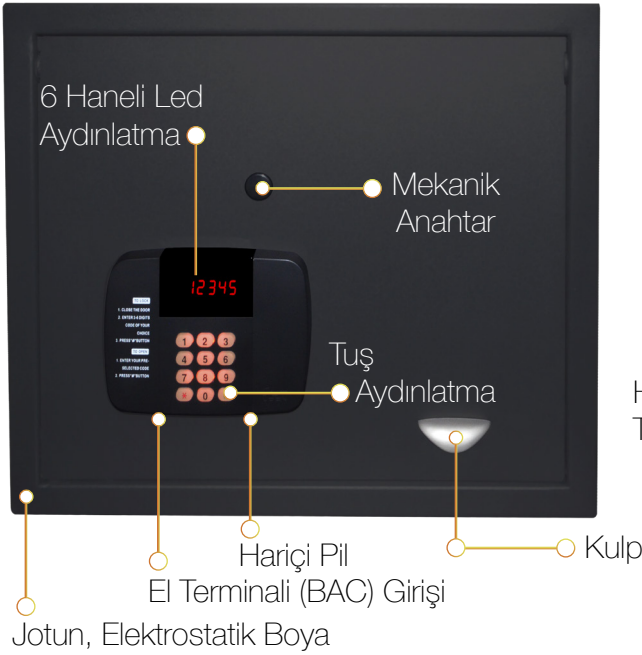

Oda Kasası

- 105 Kayıt Kapasitesi
- Tuş takımı Aydınlatma
- 3-6 Haneli Şifre Tanımlama
- 17" Laptop Alma Kapasitesi
- El Terminali Bağlantısı (BAC)
- Kurşun İçermez Boya
- 2x20mm Kilitleme Pimleri
- Zemin Halısı
- 4xAA Alkalin Pil